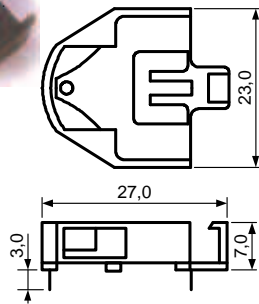

Отсеки батарейные

CH26-2032