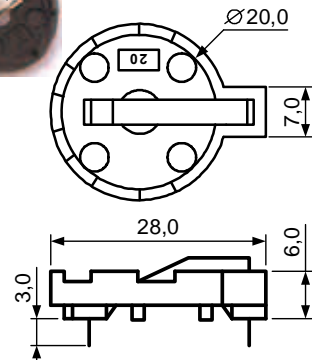

Отсеки батарейные

Система обозначений:

**S BH - 341 - 1A**  
1 2 345 67

- 1 S - с крышкой;
- 2 BH: держатель элементов питания;
- 3 Тип элемента питания:
  - 1 - D (цилиндрический d=34,2 мм, h=61,5 мм);
  - 2 - C (цилиндрический d=26,2 мм, h=50,0 мм);
  - 3 - AA (цилиндрический d=14,5 мм, h=50,5 мм);
  - 4 - AAA (цилиндрический d=10,5 мм, h=44,5 мм);
  - 5 - N (цилиндрический d=11,95 мм, h=29,35 мм);
  - 9V - (прямоугольный типа "Крона" 26,5 x 17,5 x 48,5 мм)
- 4 Количество элементов питания
- 5 Номер серии
- 6 Номер формы
- 7 Вид выводов:
  - A - с проводами длиной 150 мм;
  - B - с клипсами;
  - D - с выводами под пайку провода;
  - P - с выводами под пайку в плату;
  - S - с выключателем;
  - T - с терминалами

**BS-M-1A**  
**BS-M-1B**  
**BS-M-1D**

**BS-M-2A**  
**BS-M-2B**  
**BS-M-2D**

**BS-M-3A**  
**BS-M-3B**  
**BS-M-3D**

**BS-M-4A**  
**BS-M-4B**  
**BS-M-4D**

**BS-M-5A**  
**BS-M-5B**  
**BS-M-5D**

**BS-M-6A**  
**BS-M-6B**  
**BS-M-6D**

**BS-M-8A**  
**BS-M-8B**  
**BS-M-8D**

**SBS-ER**

**SBS-IR-1**

**BS-1**

**BS-T**

**SBS-ERCT**

**BS-ECCT**

**BS-IRCT**

**BS-TCCT**

Отсеки батарейные

CH002-2425

CH005-2032

CH23-1220

CH23-1225

CH25-2032

CH25-2325