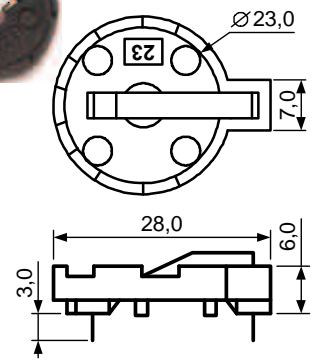

Отсеки батарейные

Система обозначений:

**S BH - 341 - 1A**  
1 2 345 67

- 1 S - с крышкой;
- 2 BH: держатель элементов питания;
- 3 Тип элемента питания:
  - 1 - D (цилиндрический d=34,2 мм, h=61,5 мм);
  - 2 - C (цилиндрический d=26,2 мм, h=50,0 мм);
  - 3 - AA (цилиндрический d=14,5 мм, h=50,5 мм);
  - 4 - AAA (цилиндрический d=10,5 мм, h=44,5 мм);
  - 5 - N (цилиндрический d=11,95 мм, h=29,35 мм);
  - 9V - (прямоугольный типа "Крона" 26,5 x 17,5 x 48,5 мм)
- 4 Количество элементов питания
- 5 Номер серии
- 6 Номер формы
- 7 Вид выводов:
  - A - с проводами длиной 150 мм;
  - B - с клипсами;
  - D - с выводами под пайку провода;
  - P - с выводами под пайку в плату;
  - S - с выключателем;
  - T - с терминалами

**BS-M-8A**  
**BS-M-8B**  
**BS-M-8D**

**SBS-ER**

**SBS-IR-1**

**BS-1**

**BS-T**

**SBS-ERCT**

**BS-ECCT**

**BS-IRCT**

**BS-TCCT**

Отсеки батарейные

CH002-2425

CH005-2032

CH23-1220

CH23-1225

CH25-2032

CH25-2325